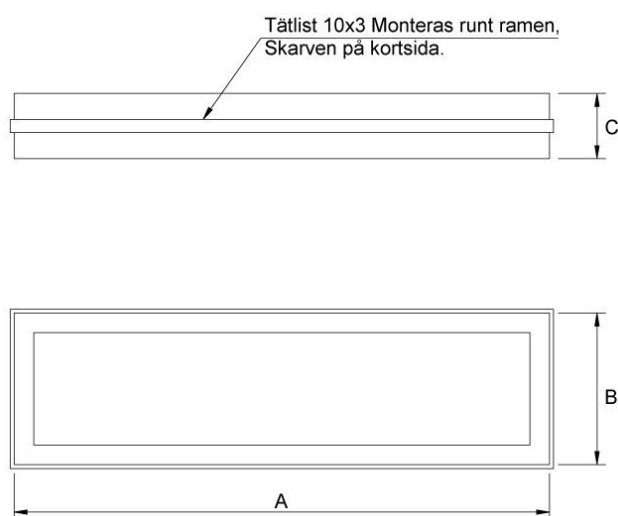

PFVM2 F7/ePM1 60%

Artikelnummer: 202812

Variant : Standardvärde

Beskrivning

Filter. Dimension 114x560x50. Motsvarar filterklass F7 finfilter. används i VM2 aggregat.

Tekniska parametrar

Filter	
Antal filter som krävs	1 pcs/unit
Filterklass	F7
Luftriktning	Tilluft; Frånluft
Dimensioner och vikt	
Bredd	114 mm
Höjd	560 mm
Djup	50 mm
Vikt	0,4 kg

Dimensioner

L	B	H
115	560	47

Dokument

Bvd Filter BFVM Filterklass EU7 ID2.pdf