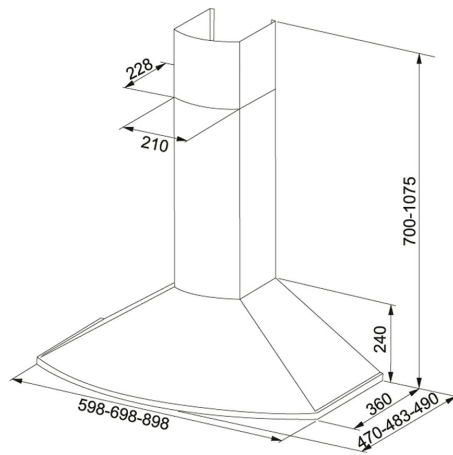

Tender Rostfritt stål | 110.0351.253

FAMILJ : Fläktar | FÄRG/MATERIAL : Rostfritt stål | INSTALLATIONSTYP : Vägghöglad | PRODUKTGRUPP : Safety System | SERIE : Tender | MODELL : 725 Safe 60cm | SERIE : Safety System | VENTILATIONSTEKNIK : Standard

Safe är en produkt med inbyggd spisvakt.

Alla Safeprodukter måste kompletteras med PCU (strömbrytningsenhet)

TEKNISKA DATA

Installationstyp	Vägghöglad
Bredd	60,00 cm
Luftmängd DIN IEC 61591 Int.	673 m ³ /h
Luftmängd DIN IEC 61591 max.	417 m ³ /h
Luftmängd DIN IEC 61591 min.	125 m ³ /h
Ljudeffektsnivå DIN EN 60704-3 Int.	71 dB(A)
Ljudeffektsnivå DIN EN 60704-3 max.	62 dB(A)
Ljudeffektsnivå DIN EN 60704-3 min.	37 dB(A)
Effekt	183 W
Belysning	LED 2x2W
Typ av brytare	Elektronisk
Kanalanslutning	Ø 125/150/160 mm
Montagehöjd min.	500 mm vid elspis. Får ej monteras över gasspis
Produktgrupp	Spisfläkt
Produktgrupp	Kolfilterfläkt
Produktgrupp	Safety System
Energieffektivitetsklass	C
Höjd (mm)	1 075,00 mm
Osuffångning 75% enl SS-EN 13141-3:2017. Provad på 60cm höjd över spisen.	98 l/s

ÖVRIGT

	Easy Clean	4 [±]	EVL+3+Intensi hastigheter
	Bredd 60 cm		Energieffektivitet C

Tender Rostfritt stål | 110.0351.253

FAMILJ : **Fläktar** | FÄRG/MATERIAL : **Rostfritt stål** | INSTALLATIONSTYP : **Väggmonterad** | PRODUKTGRUPP : **Safety System** | SERIE : **Tender** | MODELL : **725 Safe 60cm** | SERIE : **Safety System** | VENTILATIONSTEKNIK : **Standard**