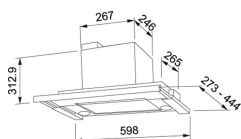

600-Serien Vit | 110.0492.559

FAMILJ: **Fläktar** | SERIE: **600-Serien** | MODELL: **690 HE 60cm** | FÄRG/MATERIAL: **Vit** | PRODUKTGRUPP: **Spisfläkt** |
INSTALLATIONSTYP: **Utdragbar** | INSTALLATIONSTYP: **Skåpmonterad** | VENTILATIONSTEKNIK: **Standard**

FÖRESLAGNA PRODUKTER

315.0512.592

110.0037.335