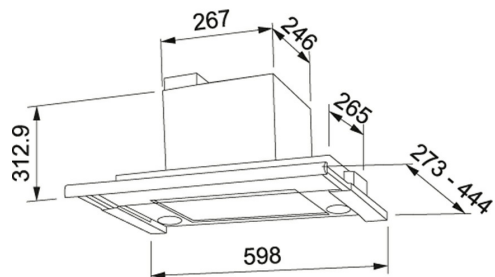

600-Serien Vit | 110.0492.559

FAMILJ : Fläktar | SERIE : 600-Serien | MODELL : 690 HE 60cm | FÄRG/MATERIAL : Vit | PRODUKTGRUPP : Spisfläkt |
INSTALLATIONSTYP : Utdragbar | INSTALLATIONSTYP : Skåpmonterad | VENTILATIONSTEKNIK : Standard

Vit frontlist

TEKNISKA DATA

Effekt	250 W
Belysning	LED 2x2W
Typ av brytare	Elektronisk
Bredd	60,00 cm
Ljudeffektsnivå DIN EN 60704-3 min.	37 dB(A)
Ljudeffektsnivå DIN EN 60704-3 max.	58 dB(A)
Ljudeffektsnivå DIN EN 60704-3 Int.	71 dB(A)
Luftmängd DIN IEC 61591 min.	115 m3/h
Luftmängd DIN IEC 61591 max.	355 m3/h
Luftmängd DIN IEC 61591 Int.	700 m3/h
Installationstyp	Skåpmonterad utdragbar
Energieffektivitetsklass	A
Kanalanslutning	Ø 125/150/160 mm
Voltage	230-V
Montagehöjd min.	450 mm vid elspis - 650 mm vid gasspis

ÖVRIGT

Energieffektivitetsklass
A