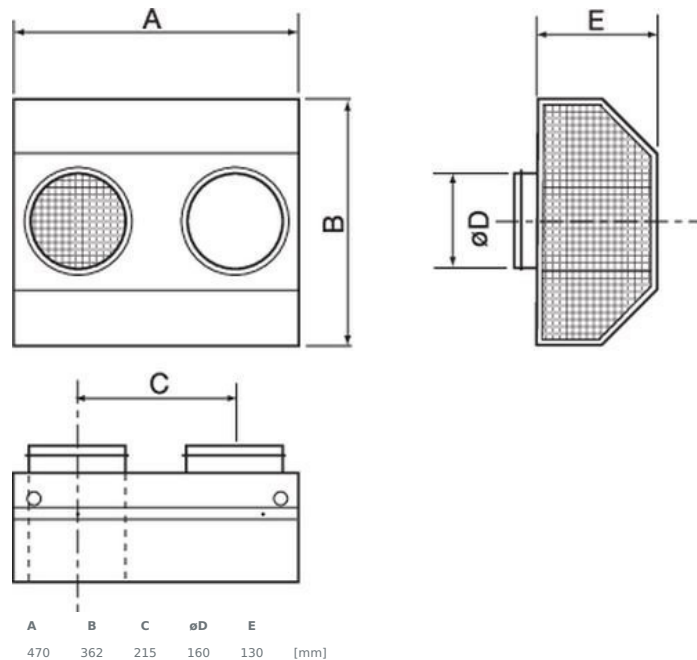

### Dimensioner och vikt

Vikt 4,38 kg

### Dimensioner