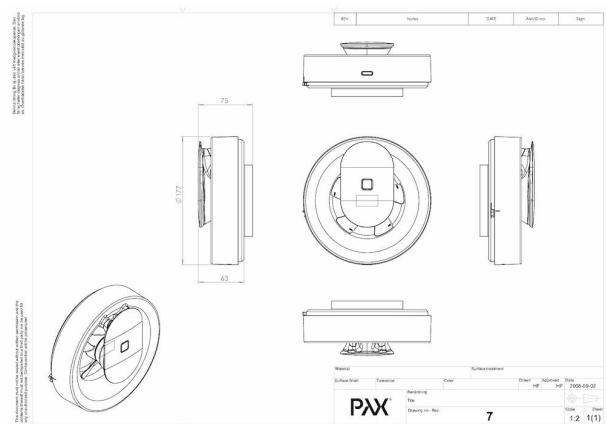

Pax Pax Calima Vit

Art. Nr 1550-1
SEG 9302508
RSK 8760348

- Fukt- och ljussensor
- Möjlighet till appstyrning
- Inbyggd 12-voltsingång
- Värmeflyttarfunktion
- Grundinställd på tre hastighetslägen

Helautomatisk badrumsfläkt med möjlighet till appstyrning. Med inbyggd allpolig brytare.

Funktioner

Intelligent Fuktsensor, Ljussensor, Temperatursensor, Eftergångstimer, Timer, Konstant flöde, Tändtråd

Teknisk data

Placering av produkt (installation)	Vägg, Innertak, Undertak
Maxtryck (Pa)	25
Kapacitet friblåsande Max (m³/h)	110
Ljudtrycknivå 3m dBA	17-20
Max Watt (W)	4
Spänning 5v -400V	12V DC, 100V AC, 110V AC, 230V AC
Elförsörjningsfas	1-fas
Isolationsklass	II
Typ av motor	EC
Trådlös möjlighet	Bluetooth LE
Kapslingsklass (IP)	IP 44
Kanal dimension nominal Ø (mm)	100
Bredd (mm)	177
Höjd (mm)	177
Djup (mm)	81
Material	Plast
Plastmaterial specefikation	ABS
Maximal omgivningstemperatur (°C)	50
Minimal omgivningstemperatur (°C)	0
Miljömärkning	SundaHus, WEEE, REACH

Måttskiss