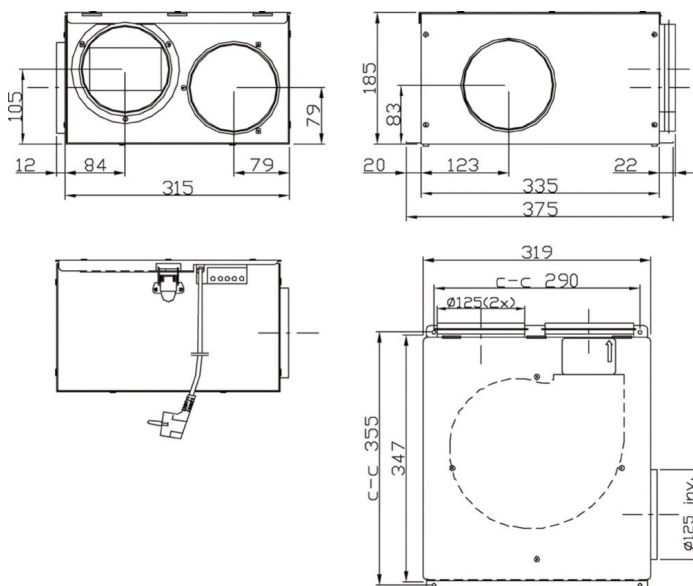

Dimensioner

Beskrivning

Kryddhyllefläkt för placering i kök

- Frånluftsanslutning möjlig från vänster och höger sida.
- Låg ljudnivå
- Service- och användarvänlig
- Styrs via spiskåpa eller separat transformator
- Integrerad termokontakt