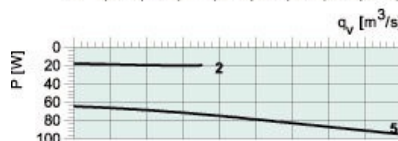

Prestanda

Mätpunkt: $q_v = 0,056 \text{ m}^3/\text{s}$, $P_s = 240 \text{ Pa}$

Oktavband (medelfrekvens Hz)

LwA Inlopp

LwA Utlopp

Hz	Tot	63	125	250	500	1k	2k	4k	8k
dB(A)	62	52	52	58	57	50	49	43	36
dB(A)	71	54	61	66	63	63	63	55	49

Ljudtrycksnivå dB(A)

Totalt flöde	Spänning	Essvent S	Essvent L
56 l/s	230 V	46 dB(A)	49 dB(A)
44 l/s	145 V	37 dB(A)	39 dB(A)
39 l/s	130 V	35 dB(A)	38 dB(A)
26 l/s	100 V	29 dB(A)	30 dB(A)
19 l/s	80 V	25 dB(A)	29 dB(A)

Ljudtrycksnivå i kök. Essventfläkt tillsammans med spiskåpa. Avstånd 3 m och 20 m² ekvivalent absorptionsarea. Utan köksskåp. Grundflöde 10 l/s i spiskåpa.

Tillbehör

[RE 1,2 Transformator (16072)](#)

[F251-16-60 kåpa m trafo rostfr (16078)](#)

[F251-16-70 Kåpa med trafo (5932)](#)

[F251-16-50 Kåpa med trafo (5930)](#)

[F251-16-60 Kåpa med trafo (5931)](#)

[Flexslang inkl. 2 klammer (5568)](#)