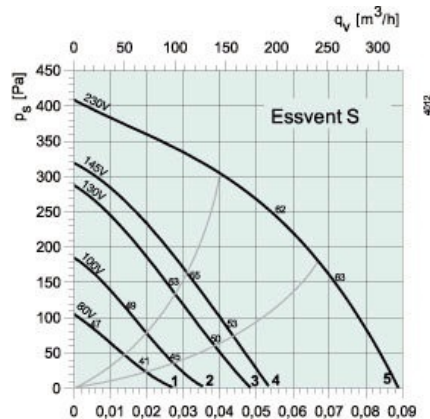

Prestanda

Mätpunkt: $q_v = 0,056 \text{ m}^3/\text{s}$, $P_s = 240 \text{ Pa}$

Oktavband (medelfrekvens Hz)

LwA Inlopp

LwA Utlopp

Hz	Tot	63	125	250	500	1k	2k	4k	8k
dB(A)	62	52	52	58	57	50	49	43	36
dB(A)	71	54	61	66	63	63	63	55	49

Ljudtrycksnivå dB(A)

Totalt flöde	Spänning	Essvent S	Essvent L
56 l/s	230 V	46 dB(A)	49 dB(A)
44 l/s	145 V	37 dB(A)	39 dB(A)
39 l/s	130 V	35 dB(A)	38 dB(A)
26 l/s	100 V	29 dB(A)	30 dB(A)
19 l/s	80 V	25 dB(A)	29 dB(A)

Ljudtrycksnivå i kök. Essventfläkt tillsammans med spiskåpa. Avstånd 3 m och 20 m² ekvivalent absorptionsarea. Utan köksskåp. Grundflöde 10 l/s i spiskåpa.

Tillbehör

[RE 1,2 Transformator (16072)](#)

[F251-16-60 kåpa m trafo rostfr (16078)](#)

[F251-16-70 Kåpa med trafo (5932)](#)

[F251-16-50 Kåpa med trafo (5930)](#)

[F251-16-60 Kåpa med trafo (5931)](#)

[Flexslang inkl. 2 klammer (5568)](#)