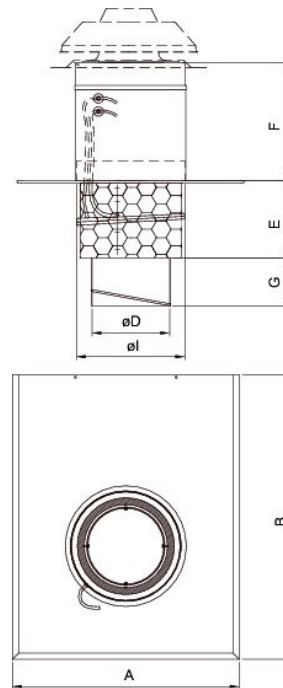

TOS 125-160 Takgenomf.svart

Artikelnummer: [1533](#)

Variant : Standardvärde

Beskrivning

Slät takgenomföring

Takgenomföringen placeras vinkelrätt mot takbeklädnad och kan därför användas vid olika taklutningar.

Takgenomföringen är tillverkad av pulverlackerad galvaniserad stålplåt i standardfärgerna svart och tegelröd och levereras med skruvar för montering av fläkt. Beslagets spirorör är isolerat med 30 mm nätmatta.

Kopplingsdosa med 3 m el-kabel samt underbeslag TUB, som monteras på undertak, ingår.

Underbeslaget förhindrar vattenskador via takgenomföringen vid ett eventuellt läckage i yttertak.

Underbeslag används ej vid takbeklädnad av enbart tjärpapp.

[Hitta mer information i vår webbkatalog](#)

Tekniska parametrar

Dimensioner och vikt

Vikt	5,9 kg
------	--------

Dimensioner

TOS	A	B	E	F	G	øD	øI
125-160	455	480	95	305	217	160	228

Dokument

[Installationsinstruktion och CE deklARATION TOB, TOS, THS, THB, Flerspråkig](#)