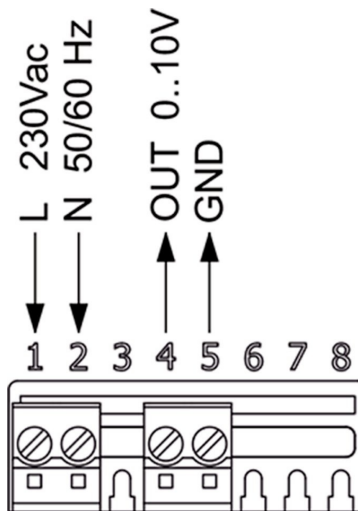

Dokument

[Bruksanvisning och tekniska data_Flerspråkig.PDF](#)

[CE deklARATION.pdf](#)