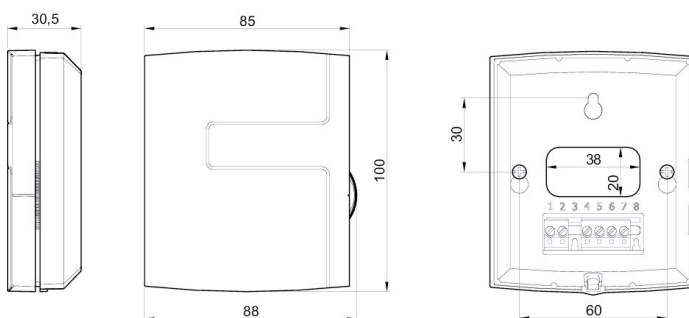

Bygel JP1 slutet 1-2: Värme (omvänd verkan)

Bygel JP1 slutet 2-3: Kyla (direkt verkan)

Börvärdet justeras via ratt i området 5...30°C.

[Hitta mer information i vår webbkatalog](#)

Tekniska parametrar

Nominella data	
Spänning (nominal)	230 V
Spänning	110 till 240 V
Frekvens	50; 60 Hz
Tillförd effekt	0 W
Temperaturområde	-20 till 50 °C
Temperaturbörvärde	5 till 30 °C
Skydd/Klassificering	
Kapslingsklass	IP30
Dimensioner och vikt	
Vikt	0,135 kg

Dimensioner

Kopplingschema

Dokument

[Bruksanvisning och tekniska data_Flerspråkig.PDF](#)

[CE deklARATION.pdf](#)