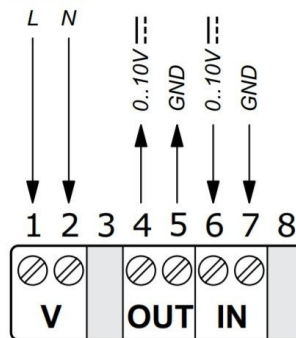

En universell styrning med 0...10 V DC-ingång via extern givare.

Regulatorn jämför signalen med ett inställbart börvärde. Den styr en 0...10 V utsignal med PI-algoritm med direkt eller omvänd verkan, baserat på inställningen av bygeln JP1. Utsignalen matas till en fläkt, där:

JP1 sluten 1-2: Omvänd verkan

JP1 sluten 2-3: Direkt verkan

[Hitta mer information i vår webbkatalog](#)

Tekniska parametrar

Nominella data	
Spänning (nominal)	265 V
Spänning	85 till 265 V
Frekvens	50; 60 Hz
Tillförd effekt	0 W
Temperaturområde	-20 till 50 °C
Skydd/Klassificering	
Kapslingsklass	IP30
Styrenhet och givare	
Arbetsområde	0...100%
Dimensioner och vikt	
Vikt	0,135 kg

Dimensioner

Kopplingschema

110-240 V~
50/60 Hz

Version

EC Basic-U: Universal

Tillbehör

[CO2 Kanalgivare -1 100 mm \(14906\)](#)

[CO2 Kanalgivare -2 200 mm \(14907\)](#)