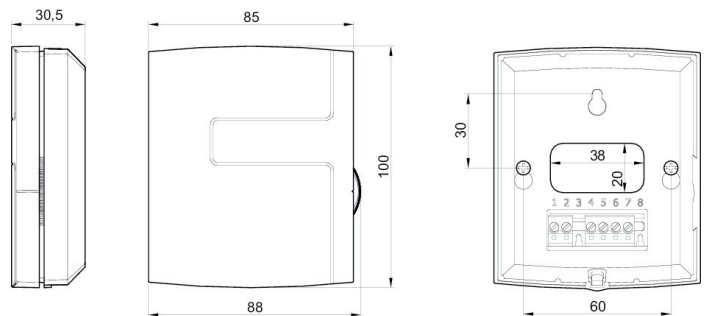

JP1 sluten 1-2: Omvänd verkan

JP1 sluten 2-3: Direkt verkan

[Hitta mer information i vår webbkatalog](#)

Tekniska parametrar

Nominella data	
Spänning (nominal)	265 V
Spänning	85 till 265 V
Frekvens	50; 60 Hz
Tillförd effekt	0 W
Temperaturområde	-20 till 50 °C
Skydd/Klassificering	
Kapslingsklass	IP30
Styrenhet och givare	
Arbetsområde	0...100%
Dimensioner och vikt	
Vikt	0,135 kg

Dimensioner

Kopplingschema

110-240 V~
50/60 Hz

Version

EC Basic-U: Universal

Tillbehör

[CO2 Kanalgivare -1 100 mm \(14906\)](#)

[CO2 Kanalgivare -2 200 mm \(14907\)](#)